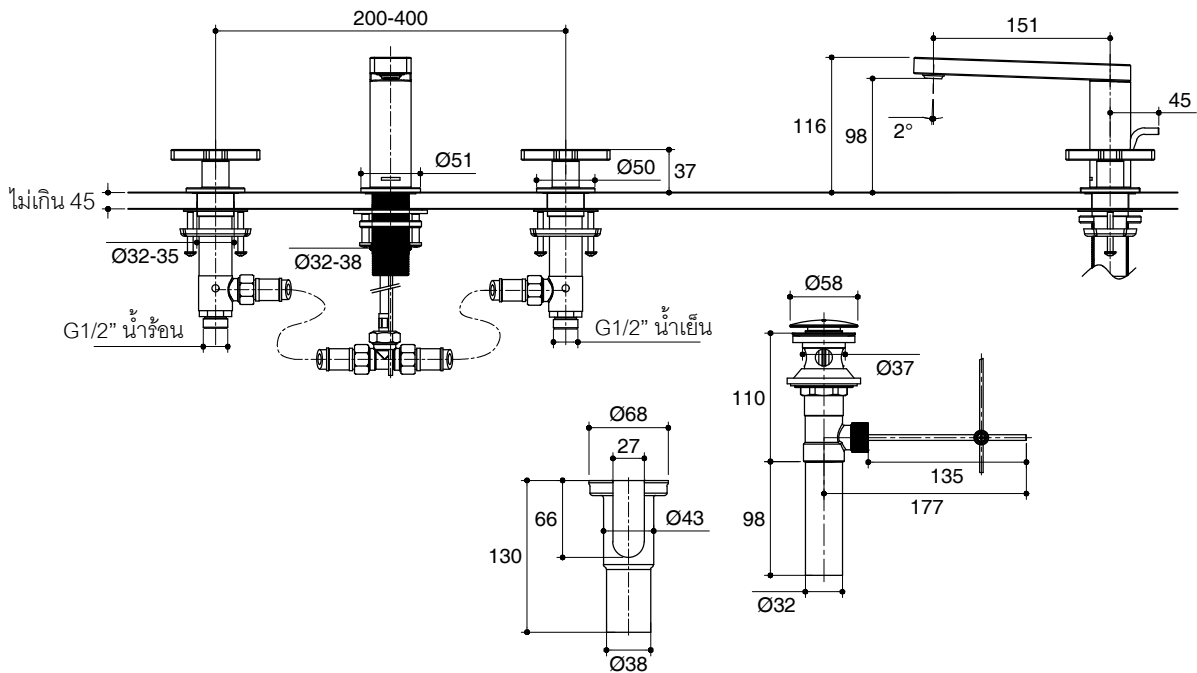

K-73060T-3

หมายเหตุ: ระยะแนะนำการติดตั้งสามารถปรับได้ตามความเหมาะสมของผู้ใช้งานและพื้นที่ติดตั้ง

ภาพแสดงผลิตภัณฑ์