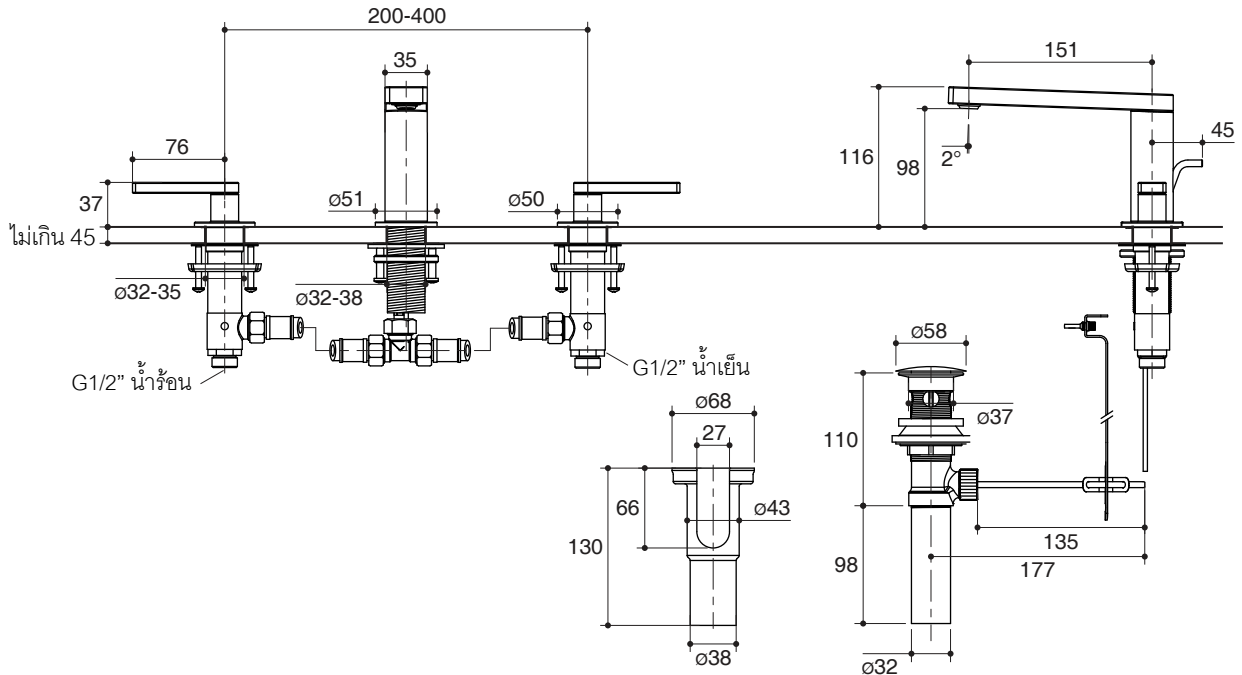

ตรวจสอบ สี/วัสดุเคลือบผิวผลิตภัณฑ์จากตัวแทนจำหน่ายโคห์เลอร์ในประเทศของท่าน

กราฟแสดงอัตราการไหล

หมายเหตุ: อัตราการไหลค่าโดยประมาณ (1 แกลลอน = 3.785 ลิตร, 1 บาร์ = 14.5 ปอนด์ต่อตารางนิ้ว)

ขนาดระยะแสดงค่าโดยประมาณ (ห้ามวัดขนาดโดยตรงจากภาพด้านล่าง)
หน่วย: มม.