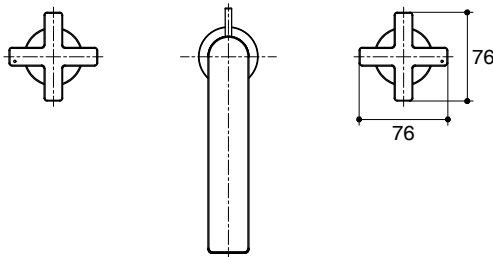

For a full range of color finishes in your market, please contact your local Kohler representative.

Note: Flow rates are approximate. (1 gallon = 3.785 liters, 1 bar = 14.5 psi)

Dimensions are approximate. (Do not direct measure a dimensional from picture below.)
Unit: mm

K-73060X-4 / K-73060T-4

K-73060T-3

Note: The recommended dimension for installation can be adjusted according to user preferences and layout.

Product Diagram

คุณลักษณะ

- ผลิตจากทองเหลือง
- เซรามิกวาล์วป้องกันการรั่วซึมแบบหมุน 90 องศา รับประกันตลอดอายุการใช้งาน
- วัสดุเคลือบผิวพิเศษของโคห์เลอร์ คงทน เงางาม
- ปากก๊อกปรับทิศทางได้ สายน้ำสัมผัสอ่อนนุ่ม
- พร้อมสະดืออ่างแบบป๊อปอัพ
- ระยะจากกึ่งกลางตัวก๊อกถึงกึ่งกลางปากก๊อก 151 มม.
- มือบิดแบบก้านโยก

ตรวจสอบ สี/วัสดุเคลือบผิวผลิตภัณฑ์จากตัวแทนจำหน่ายโคห์เลอร์ในประเทศของท่าน

กราฟแสดงอัตราการไหล

หมายเหตุ: อัตราการไหลค่าโดยประมาณ (1 แกลลอน = 3.785 ลิตร, 1 บาร์ = 14.5 ปอนด์ต่อตารางนิ้ว)

ขนาดระยะแสดงค่าโดยประมาณ (ห้ามวัดขนาดโดยตรงจากภาพด้านล่าง)
หน่วย: มม.