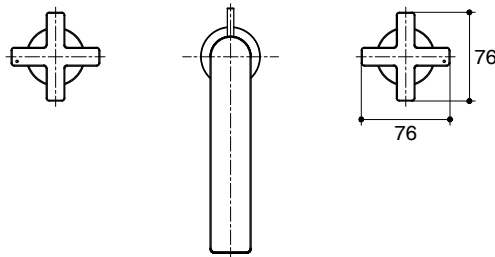

K-73060T-3

หมายเหตุ: ระยะแนะนำการติดตั้งสามารถปรับได้ตามความเหมาะสมของผู้ใช้งานและพื้นที่ติดตั้ง

ภาพแสดงผลิตภัณฑ์