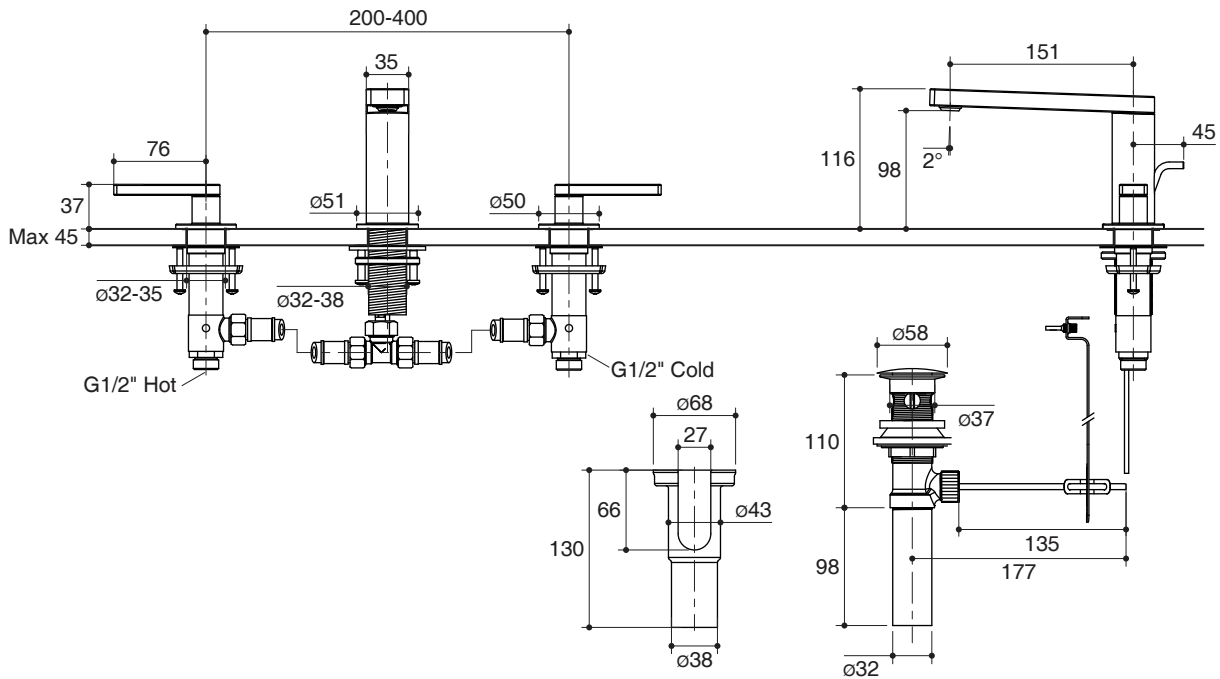

Features

- Brass construction.
- Leak-free 1/4 ceramic disc valve with lifetime warranty.
- Durable KOHLER finishes resist corrosion and tarnishing.
- Directionally adjustable, laminar-flow aerater.
- Includes pop-up drain.
- 151 mm spout reach.
- Lever handle.

For a full range of color finishes in your market, please contact your local Kohler representative.

Note: Flow rates are approximate. (1 gallon = 3.785 liters, 1 bar = 14.5 psi)

Dimensions are approximate. (Do not direct measure a dimensional from picture below.)
Unit: mm

K-73060X-4 / K-73060T-4

K-73060T-3

Note: The recommended dimension for installation can be adjusted according to user preferences and layout.

Product Diagram

คุณลักษณะ

- ผลิตจากทองเหลือง
- เซรามิกวาล์วป้องกันการรั่วซึมแบบหมุน 90 องศา รับประกันตลอดอายุการใช้งาน
- วัสดุเคลือบผิวพิเศษของโคห์เลอร์ คงทน เงางาม
- ปากก๊อกปรับทิศทางได้ สายน้ำสัมผัสอ่อนนุ่ม
- พร้อมสະดืออ่างแบบป๊อปอัพ
- ระยะจากกึ่งกลางตัวก๊อกถึงกึ่งกลางปากก๊อก 151 มม.
- มือบิดแบบก้านโยก

ตรวจสอบ สี/วัสดุเคลือบผิวผลิตภัณฑ์จากตัวแทนจำหน่ายโคห์เลอร์ในประเทศของท่าน

กราฟแสดงอัตราการไหล

หมายเหตุ: อัตราการไหลค่าโดยประมาณ (1 แกลลอน = 3.785 ลิตร, 1 บาร์ = 14.5 ปอนด์ต่อตารางนิ้ว)

ขนาดระยะแสดงค่าโดยประมาณ (ห้ามวัดขนาดโดยตรงจากภาพด้านล่าง)
หน่วย: มม.