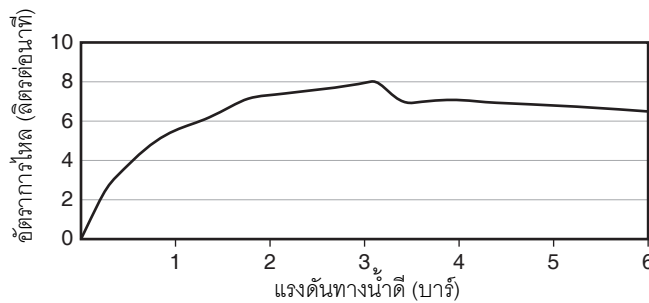

ตรวจสอบ สี/วัสดุเคลือบผิวผลิตภัณฑ์จากตัวแทนจำหน่ายโคห์เลอร์ในประเทศของท่าน

กราฟแสดงอัตราการไหล

หมายเหตุ: อัตราการไหลค่าโดยประมาณ (1 แกลลอน = 3.785 ลิตร, 1 บาร์ = 14.5 ปอนด์ต่อตารางนิ้ว)

ขนาดระยะแสดงค่าโดยประมาณ (ห้ามวัดขนาดโดยตรงจากภาพด้านล่าง)
หน่วย: มม.