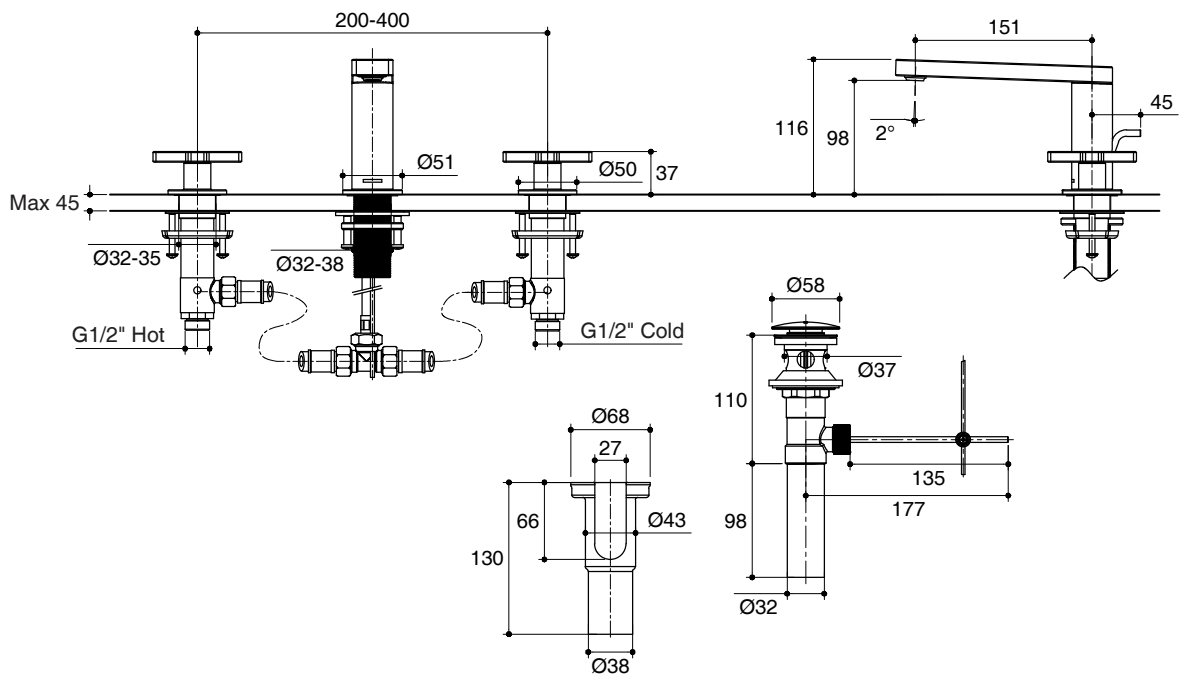

For a full range of color finishes in your market, please contact your local Kohler representative.

Note: Flow rates are approximate. (1 gallon = 3.785 liters, 1 bar = 14.5 psi)

Dimensions are approximate. (Do not direct measure a dimensional from picture below.)
Unit: mm

K-73060X-4 / K-73060T-4

K-73060T-3

Note: The recommended dimension for installation can be adjusted according to user preferences and layout.

Product Diagram

คุณลักษณะ

- ผลิตจากทองเหลือง
- เซรามิกวาล์วป้องกันการรั่วซึมแบบหมุน 90 องศา รับประกันตลอดอายุการใช้งาน
- วัสดุเคลือบผิวพิเศษของโคห์เลอร์ คงทน เงางาม
- ปากก๊อกปรับทิศทางได้ สายน้ำสัมผัสอ่อนนุ่ม
- พร้อมสະดืออ่างแบบป๊อปอัพ
- ระยะจากกึ่งกลางตัวก๊อกถึงกึ่งกลางปากก๊อก 151 มม.
- มือบิดแบบก้านโยก

มาตรฐาน

คุณสมบัติตามมาตรฐาน

- มอก. 2067-2552
- EN 817-2008
- GB 18145-2014
- EN 200-2008

ข้อสังเกตสำหรับการติดตั้ง

ติดตั้งผลิตภัณฑ์โดยใช้คู่มือแนะนำการติดตั้ง

ก๊อกผสมอ่างล้างหน้าเซ็นเตอร์ 8"

K-73060X-4/K-73060T-4

ตรวจสอบ สี/วัสดุเคลือบผิวผลิตภัณฑ์จากตัวแทนจำหน่ายโคห์เลอร์ในประเทศของท่าน

กราฟแสดงอัตราการไหล

หมายเหตุ: อัตราการไหลค่าโดยประมาณ (1 แกลลอน = 3.785 ลิตร, 1 บาร์ = 14.5 ปอนด์ต่อตารางนิ้ว)

ขนาดระยะแสดงค่าโดยประมาณ (ห้ามวัดขนาดโดยตรงจากภาพด้านล่าง)
หน่วย: มม.