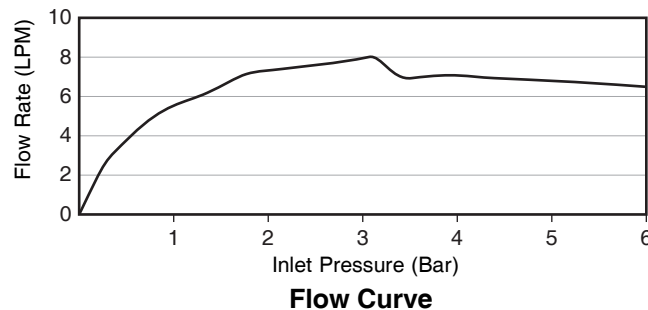

Features

- Brass construction.
- Leak-free 1/4 ceramic disc valve with lifetime warranty.
- Durable KOHLER finishes resist corrosion and tarnishing.
- Directionally adjustable, laminar-flow aerater.
- Includes pop-up drain.
- 151 mm spout reach.
- Lever handle.

For a full range of color finishes in your market, please contact your local Kohler representative.

Note: Flow rates are approximate. (1 gallon = 3.785 liters, 1 bar = 14.5 psi)

Dimensions are approximate. (Do not direct measure a dimensional from picture below.)
Unit: mm

K-73060X-4 / K-73060T-4

K-73060T-3

Note: The recommended dimension for installation can be adjusted according to user preferences and layout.

Product Diagram

คุณลักษณะ

- ผลิตจากทองเหลือง
- เซรามิกวาล์วป้องกันการรั่วซึมแบบหมุน 90 องศา รับประกันตลอดอายุการใช้งาน
- วัสดุเคลือบผิวพิเศษของโคห์เลอร์ คงทน เงางาม
- ปากก๊อกปรับทิศทางได้ สายน้ำสัมผัสอ่อนนุ่ม
- พร้อมสະดืออ่างแบบป๊อปอัพ
- ระยะจากกึ่งกลางตัวก๊อกถึงกึ่งกลางปากก๊อก 151 มม.
- มือบิดแบบก้านโยก